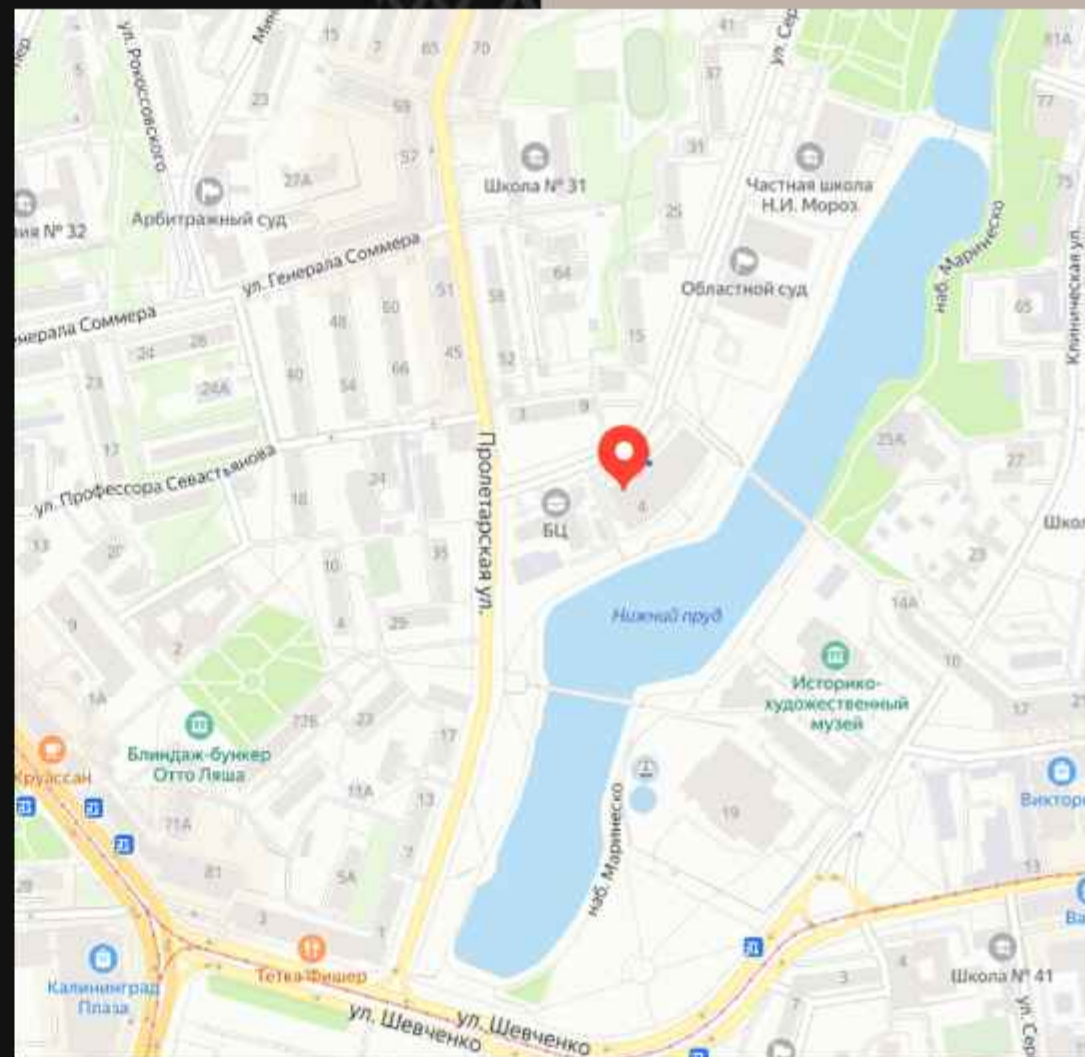

ЛОКАЦИЯ

CRYSTAL HOUSE SUITE HOTEL & SPA расположен в историческом центре города на берегу Нижнего озера, которое ранее носило название - Королевское озеро. Оно является старейшим рукотворным сооружением, сохранившимся до наших дней, так как было создано тевтонскими рыцарями в 1256 году.

Наслаждая прогулкой по Нижнему озеру Вы доберетесь до Историко-художественного музея, Музея Янтаря и исторических Росгартенских ворот, которые находятся рядом с живописным Верхним озером, располагающимся в районе Марауненхоф.

Двигаясь в сторону реки Преголя Вы за 15 минут дойдете до Рыбной деревни и острова Канта, где расположен Кафедральный собор с великолепным Органным залом, усыпальница Иммануила Канта и парк скульптур. Прогуливаясь по берегу реки, вы доберетесь до Музея Мирового океана с теплоходом «Витязь», музейным комплексом и аквариумом.

Отправившись на прогулку в сторону проспекта Мира, Вы сможете насладиться видом на Церковь королевы Луизы – ныне сказочный Кукольный театр, а также попадете в волшебную атмосферу исторического района Амалиенау.

236040, г. КАЛИНИНГРАД, УЛ. СЕРГЕЕВА, д. 4.

ТЕЛ.: +7(4012) 692-600

www.crystalhousehotel.ru